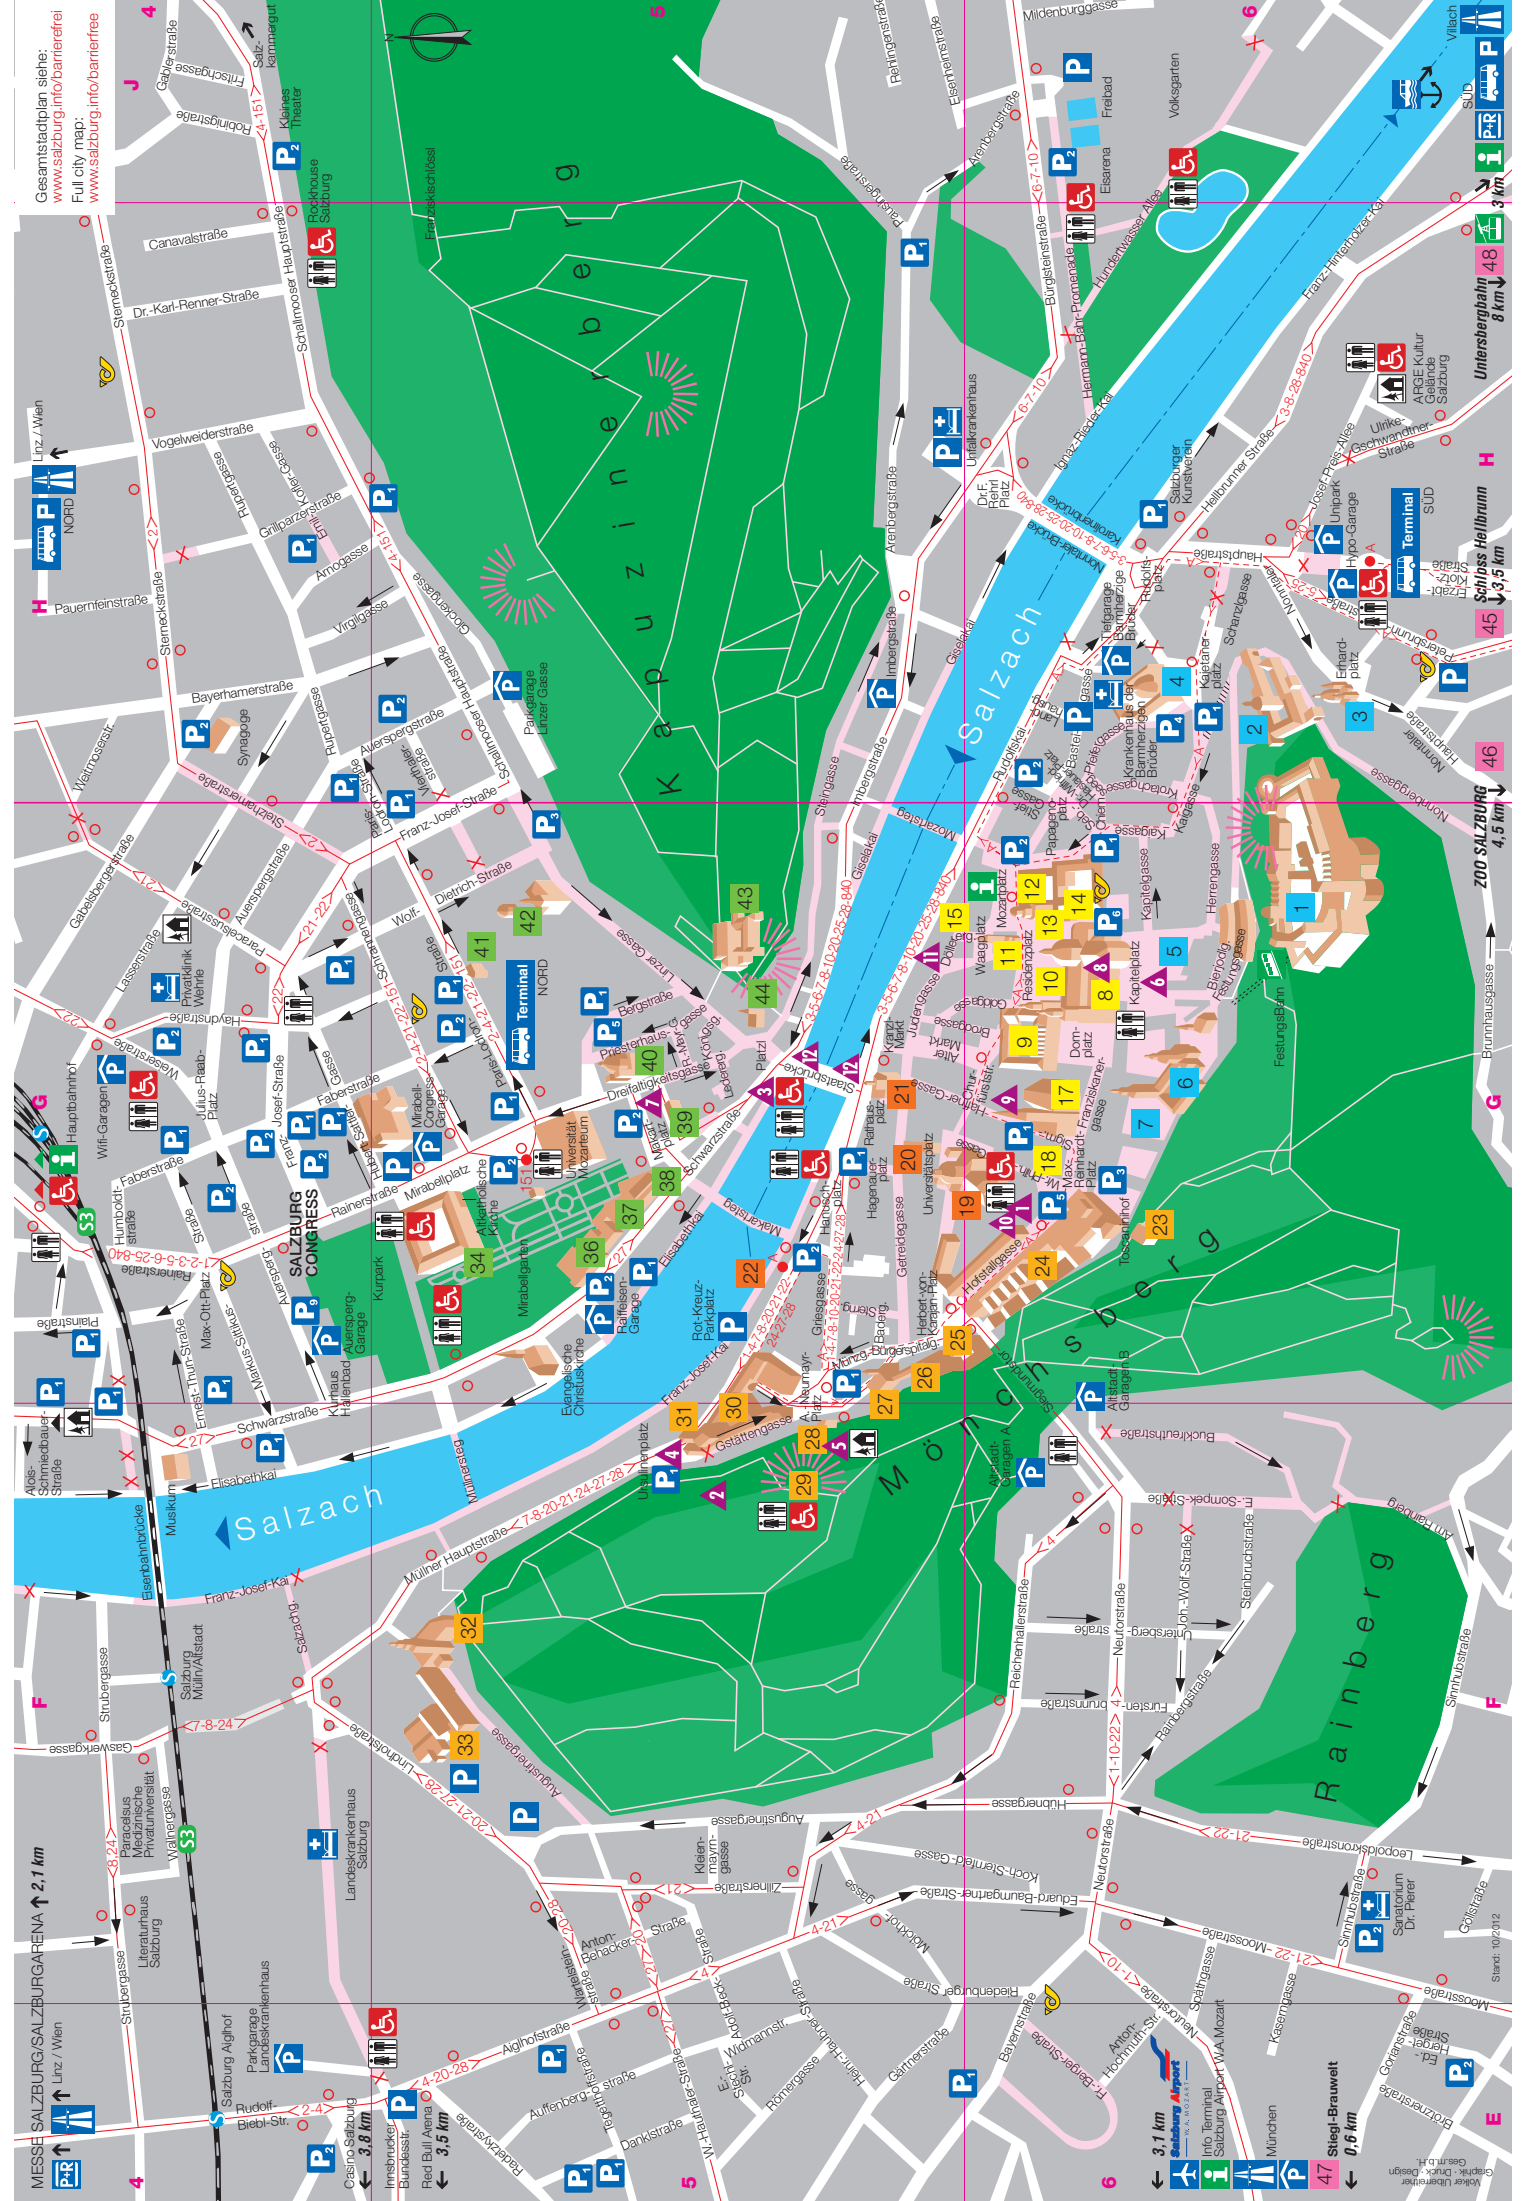

MESE SALZBURG/SALZBURGARENA ↑ 2.1 km
Linz / Wien

Gesamtstadplan siehe:
www.salzburg.info/barrierefrei
Full city map:
www.salzburg.info/barrierefrei

Voller Überreiner
Graphik-Druck - Design

Stand: 10/2012